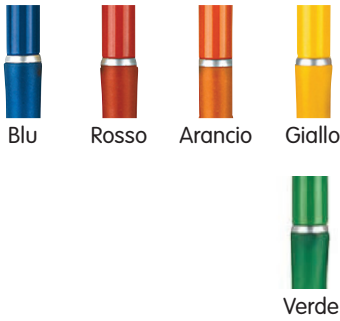

COLORI

G933

Penna a sfera "Tania" in plastica. Fusto e grip colorati, rifiniture silver. Formato cm 14.