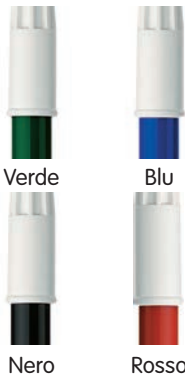

COLORI

G206

Pennarello "Bingo".

Cappuccio ventilato, inchiostro ad acqua, lavabile da pelle e tessuti. Formato cm 14.

CONFEZIONE

COLORI FLUORESCENTI