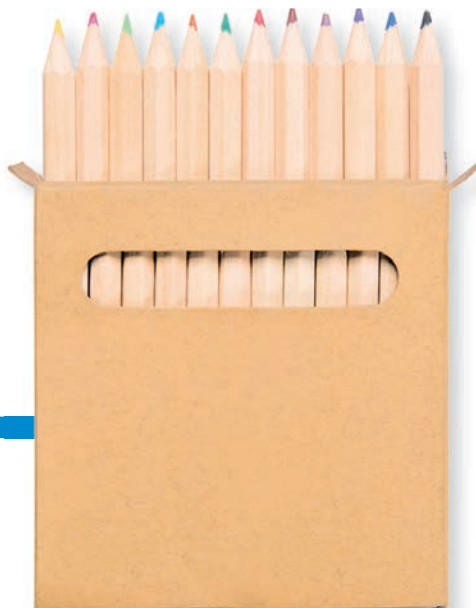

**COLORI**

**G3541**  
Matita "Yuri Fluo" temperata in  
Legno con gommino.  
Colore fluorescente.  
Gommino in tinta.  
Formato cm **18**.

**CONFEZIONE**

**Y2010**

Confezione di 12 matite, colorate con astuccio. Colori assortiti. Formato cm **17,5**.

CONFEZIONE

**G3642**

Confezione di 12 matite colorate. Custodia in cartoncino. Colori assortiti. Formato cm **9x8,6x1**.

CONFEZIONE

**nazarenogabrielli**

**Y3010**

Set di 6 matite evidenziatori, con astuccio. Colori assortiti. Formato cm **17,5**.