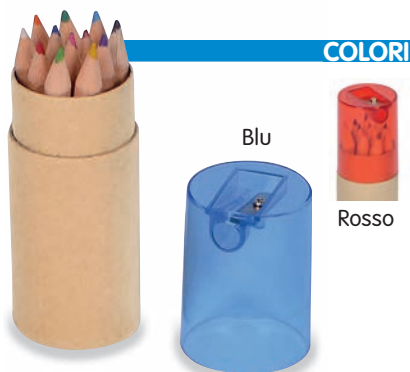

Blu

Rosso

CONFEZIONE

200 50

COLORI

Blu
Rosso

CONFEZIONE

200 50

G15994

Set 12 matite colorate in astuccio
cilindrico in cartoncino,
con temperamatite nel cappuccio.
Formato cm **3,5x10,8**.