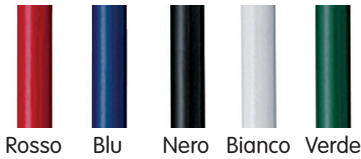

CONFEZIONE

COLORI

G102

Matita in legno colorata, con gomma bianca.
Formato cm **Ø 0,7x19,1**.

CONFEZIONE