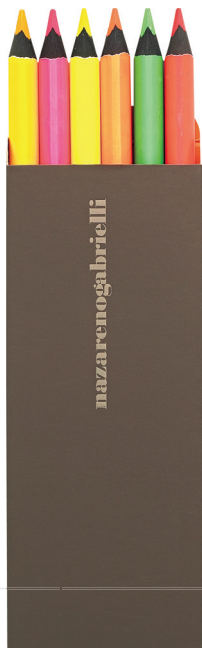

Y3010

Set di 6 matite evidenziatori, con astuccio. Colori assortiti. Formato cm **17,5**.

CONFEZIONE

CONFEZIONE