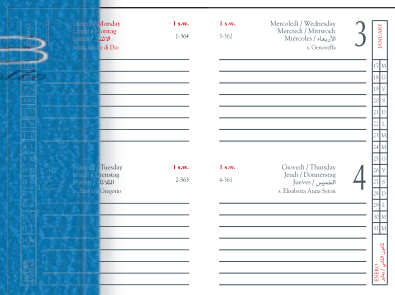

H100

Astuccio formato cm **7x10**.

INTERNO

I - GB - F - D - E - ARAB

RETRO

Carducci collection