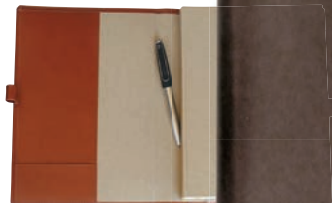

INTERNO

I - F - E - D -
GB - CIR - ARAB

nazarenogabrielli

FORMATO

15x21 cm