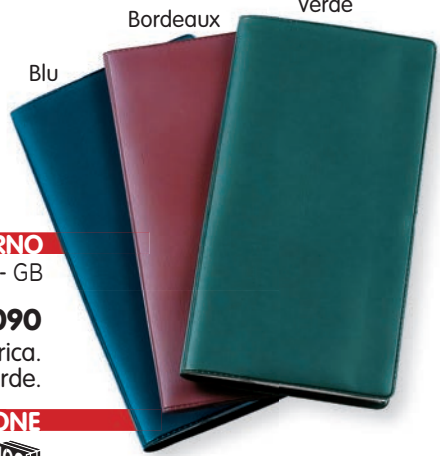

## AGENDE

RUBRICHE E PLANNING

**COLORI**  
Bordeaux  
Verde

**INTERNO**  
I - GB

**H19090**

Planning in PVC, interno agenda mensile + rubrica.  
Formato cm **7,5x14** (chiuso). **Colori:** Blu, Bordeaux, Verde.