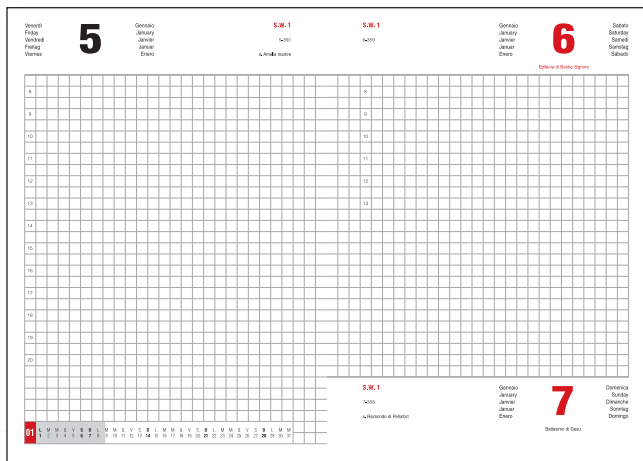

H64800

Interno gg. a quadretti cartonato.
Formato cm **17x24**.
Sab/Dom abbinati,
324 pag. carta bianca.
Taglio vivo, 4 lingue.