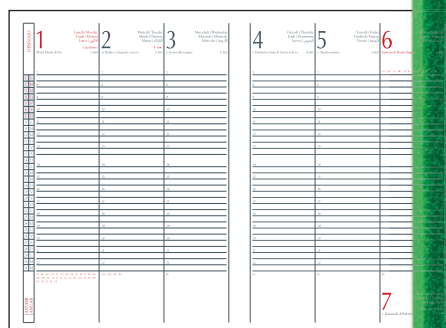

H24520

Agenda "Lucera".
Interno settimanale,
128 pag. carta bianca.
Formato cm **17x24**.

Colori: Blu, Azzurro, Nero, Rosso, Verde.

H170

Astuccio formato cm **17x24**.

FORMATO

17x24 cm

CONFEZIONE

H24820

Agenda "Lucera".
Interno settimanale,
128 pag. carta bianca.
Formato cm **20x27**.

Colori: Blu, Nero, Rosso.

H205

Astuccio formato cm **20x27**.

FORMATO

20x27 cm

CONFEZIONE

INTERNO

I - GB - F - D - E - AR

RETRO

Carducci collection