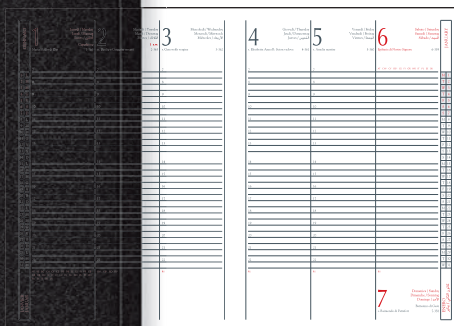

Agenda "Lucera" A4.  
Interno gg.  
Sab/Dom separati,  
400 pag. carta bianca.  
Formato cm **21x29,7**.  
**Colori:** Blu, Rosso.

**H651**

Astuccio formato  
cm **21x29,7**.

**INTERNO**

I - GB - F - D - E - AR

**H46020**  
 Agenda "Lucera"  
 Interno settimanale,  
 128 pag. carta bianca.  
 Formato cm **21x29,7**.  
**Colore:** Nero, Verde.

AGENDEN

**INTERNO**  
 I - GB - F - D - E - ARAB

**RETRO**

**COLORI**      **FORMATO**      **CONFEZIONE**