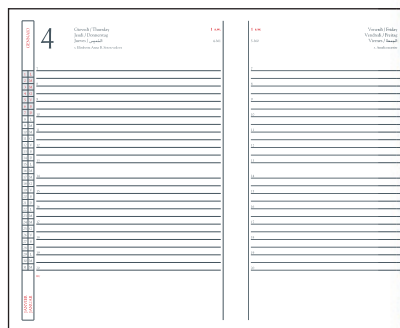

**H150**

Astuccio formato cm **17x24**.

**FORMATO**

15x21 cm

**CONFEZIONE****FORMATO**

17x24 cm

**CONFEZIONE****INTERNO**

I - GB - F - D - E - AR

**RETRO***Carducci collection***COLORI**

Blu

Azzurro

Nero

Rosso

Verde

**H24520**

Agenda "Lucera".  
Interno settimanale,  
128 pag. carta bianca.  
Formato cm **17x24**.