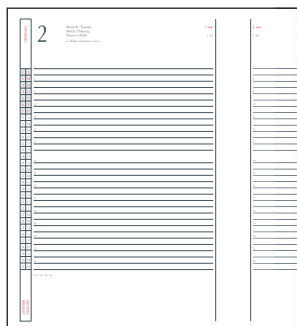

**Colori:** Blu, Azzurro, Nero, Rosso, Verde.

**H170**

Astuccio formato cm **17x24**.

**FORMATO**

17x24 cm

**CONFEZIONE****H24820**

Agenda "Lucera".  
Interno settimanale,  
128 pag. carta bianca.  
Formato cm **20x27**.

Agenda "Lucera" A4.  
Interno gg.  
Sab/Dom separati,  
400 pag. carta bianca.  
Formato cm **21x29,7**.  
**Colori:** Blu, Rosso.

**H651**

Astuccio formato  
cm **21x29,7**.

**INTERNO**

I - GB - F - D - E - AR