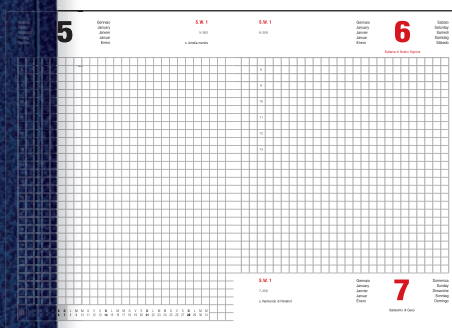

**H110**

Astuccio formato cm **15x21**.

**H20820**

Agenda "Lucera".  
Interno a quadretti gg. Sab/Dom abbinati,  
320 pag. carta bianca. Formato cm **17x24**.  
**Colori:** Blu, Azzurro, Nero, Rosso, Verde.

**H150**

Astuccio formato cm **17x24**.

**FORMATO****CONFEZIONE**

15x21 cm

**FORMATO****CONFEZIONE**

17x24 cm

**INTERNO**

I - GB - F - D - E