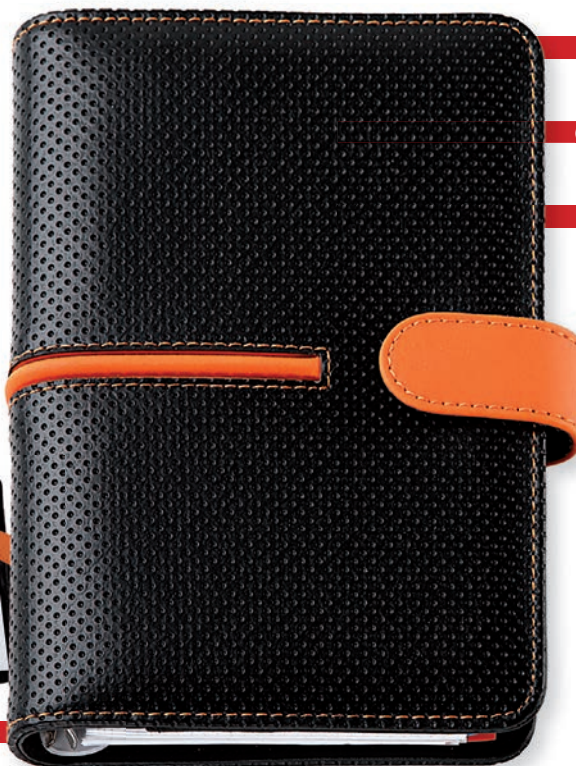

FORMATO

14x18,5 cm

CONFEZIONE

COLORI

Nero/Blu

Nero/Arancio

Nero/Rosso

Nero/Verde

K309

Agenda perpetua, in PU termovirante. Interno da 84 fogli stampati a 2 colori, 70 gr. carta bianca. Completa di blocco notes da 70 fogli stampati a righe e a quadretti.

Con astuccio.

Formato cm **13,5x18**. **Colori:** Rosso, Nero, Blu, Bianco.