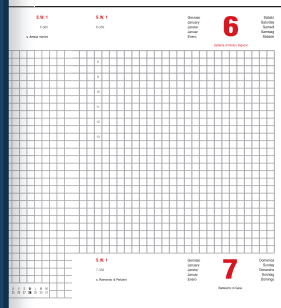

H201

Astuccio a fascia.
Formato cm **11x17**.

INTERNO

GB - I - F - D - E - P - S -
NL - CIR - ARAB - CHN - J