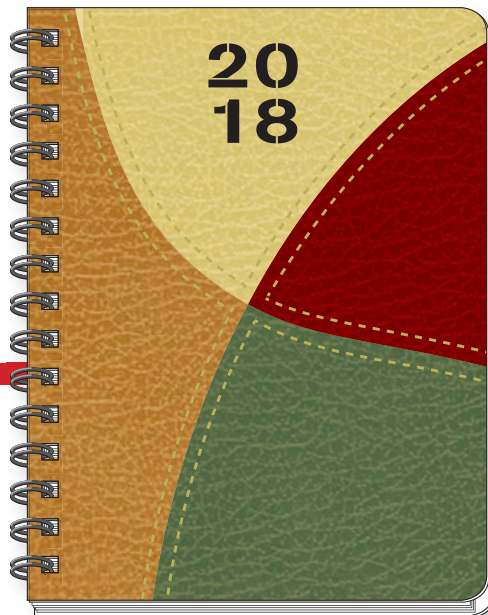

H141

Astuccio a fascia.
Formato cm **9x12**.