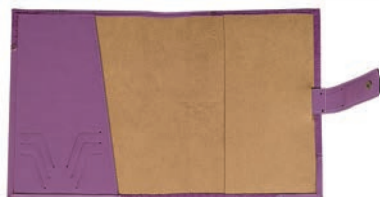

Agenda portafoglio  
"Leather Tex".

Formato cm 15x21.

Interno gg. Sab/dom abbinati,  
carta bianca. Con astuccio.

**Colore:** Blu.

**INTERNO**

I - F - E - D - S - GB - CIR

*Carducci collection*

**FORMATO**  
15x21 cm