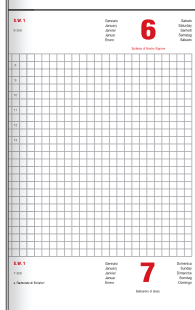

INTERNO

GB - I - F - D - E - P - S -
NL - CIR - ARAB - CHN - J

FORMATO CONFEZIONE

12x17 cm