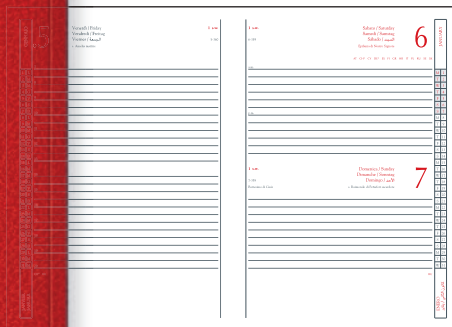

INTERNO

I - GB - F - D - E - ARAB

RETRO

Carducci collection

COLORI

Blu Azzurro Nero Rosso Verde

FORMATO

12x17 cm

CONFEZIONE

COLORI

FORMATO

7x10 cm

CONFEZIONE

H10020

Agenda "Lucera".
Interno bigiornaliero.
256 pag. carta bianca.
Formato cm **7x10**.

Colori: Blu, Azzurro, Nero,
Rosso, Verde.