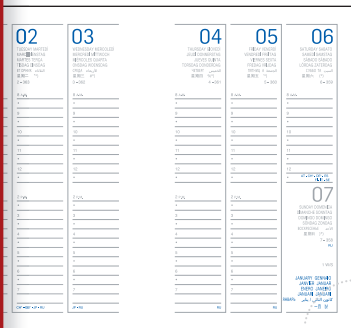

H14011

Agenda PVC con spirale "Cristal".
Interno settimanale.
128 pag. carta bianca.
Formato cm **9x14**.
Colori: Blu, Rosso, Argento.

H141

Astuccio a fascia.
Formato cm **9x12**.

INTERNO

GB - I - F - D - E - P - S -
NL - CIR - ARAB - CHN - J

COLORI

FORMATO

CONFEZIONE

Blu Argento Rosso

9x14 cm

COLORI

FORMATO

CONFEZIONE

12x16 cm

H20511

Agenda PVC con spirale "Cristal".
Interno a quadretti,
Sab/Dom abbinati.
320 pag. carta bianca.
Formato cm **12x16**.
Colori: Blu, Argento, Rosso.