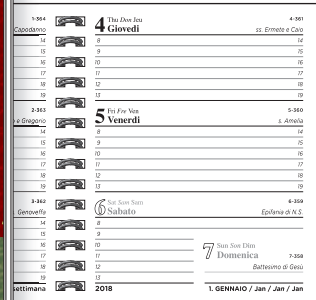

H141

Astuccio a fascia.
Formato cm **9x12**.