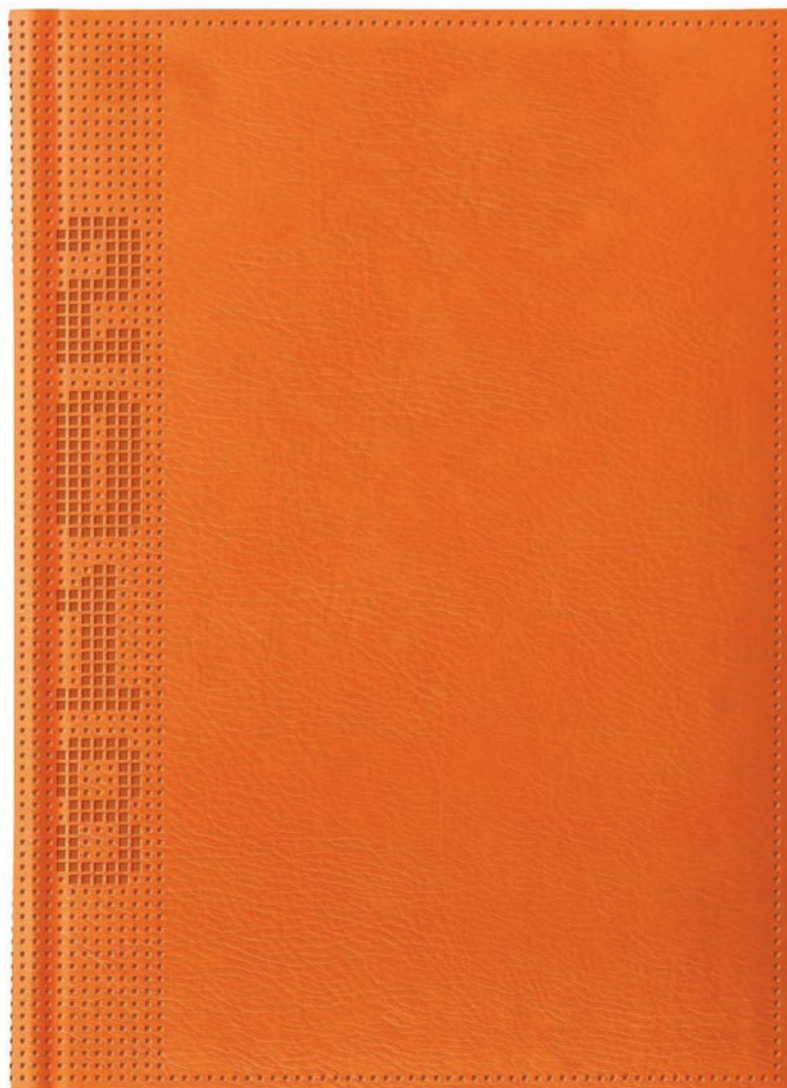

H62442

Agenda "Arizona".
Interno gg. Sab/Dom separati.
400 pag. carta avorio. Con astuccio.
Formato cm **15x21**.
Colori: Blu, Arancio, Ocra.

H64742

Agenda "Arizona".
Interno gg. Sab/Dom separati.
396 pag. carta avorio. Con astuccio.
Formato cm **17x24**.
Colori: Blu, Arancio, Ocra.

FORMATO

15x21 cm

CONFEZIONE

FORMATO

17x24 cm

CONFEZIONE

INTERNO

I - F - E - D -
GB - CIR - ARAB

RETRO

nazarenogabrielli
MADE IN ITALY

COLORI

Blu

Arancio

Ocra

Astuccio