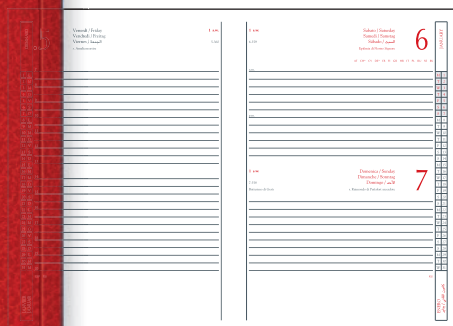

H25020

Agenda "Lucera". Interno gg.
Sab/Dom abbinati, 320 pag. carta bianca.
Formato cm **15x21**.

Colori: Blu, Azzurro, Nero, Rosso, Verde.

H110

Astuccio formato cm **15x21**.

H71020

Agenda "Lucera". Interno gg.
Sab/Dom abbinati, 324 pag. carta bianca.
Formato cm **17x24**.

Colori: Blu, Azzurro, Nero, Rosso, Verde.

H150

Astuccio formato cm **17x24**.

FORMATO

15x21 cm

CONFEZIONE

FORMATO

17x24 cm

CONFEZIONE

INTERNO

I - GB - F - D - E - AR

RETRO

Carducci collection

COLORI

Blu

Azzurro

Nero

Rosso

Verde