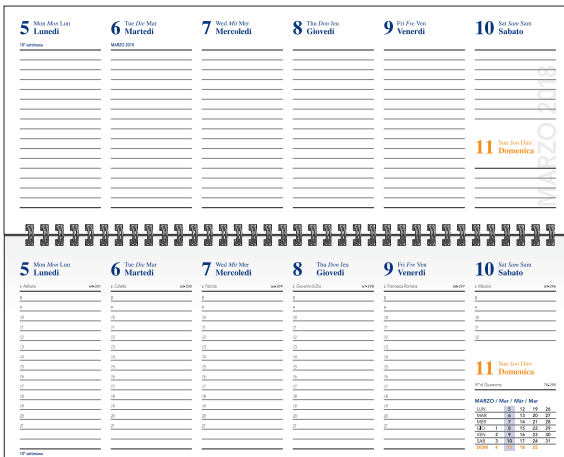

**FORMATO**  
17x24 cm  
**CONFEZIONE**  
44

**H43001**

Interno planning,  
settimanale, con spirale.  
120 pag. carta bianca.  
Formato cm **28,8x11,5**.

**FORMATO**  
28,8x11,5 cm  
**CONFEZIONE**  
50