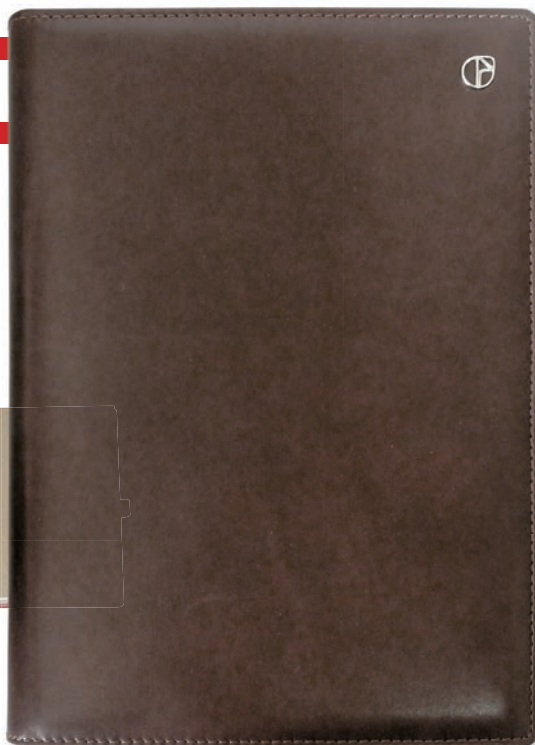

FORMATO

15x21 cm

CONFEZIONE

Y7385

Agenda portafoglio
"Canyon",
in finta pelle.
Formato cm **15x21**.
Interno gg.
Sab/Dom separati,
carta avorio.
Con astuccio.
Colore: Testa di Moro.