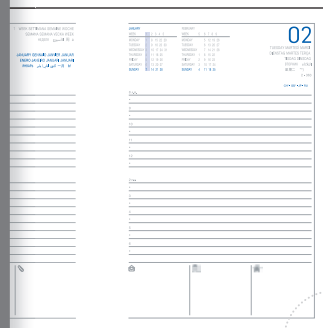

## H650

Astuccio a fascia. Formato cm **16x24**.

**FORMATO**

15x21 cm

**CONFEZIONE**

**FORMATO**

17x24 cm

**CONFEZIONE**