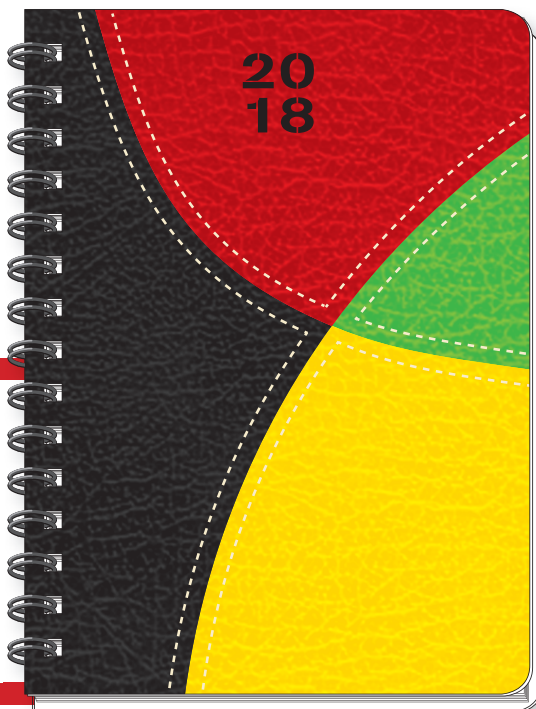

INTERNO

GB - I - F - D - E - P - S -
NL - CIR - ARAB - CHN - J

FORMATO CONFEZIONE

12x17 cm